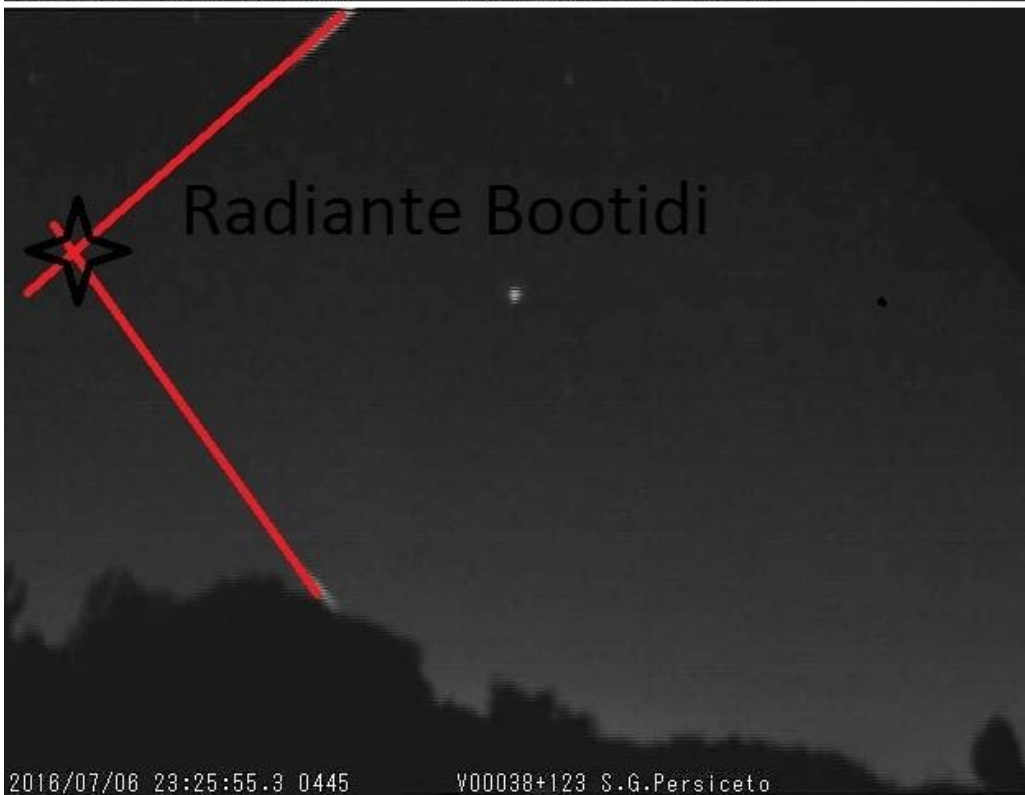

Immagini e video di oggetti luminosi nel cielo di San Giovanni in Persiceto

Romano Serra

PLANETARIO

Meteora
-traccia videoTMEC
-traccia radioTU
alle 23 e 32 di TU
30/10/2015

Conteggio degli eventi di meteor scatter per la giornata in corso

Persiceto - Osservatorio

Geminidi 2017

meteora presa anche nel radio

S. Giovanni in P. 2014/08/14 01:31:52.6(UTC) 0123

V00063+099

bolide tauride 11 nov 2015

2015/11/11 23:14:12 00:00 [refresh] [reset] [stop] [play] [next] [volume] [fullscreen]