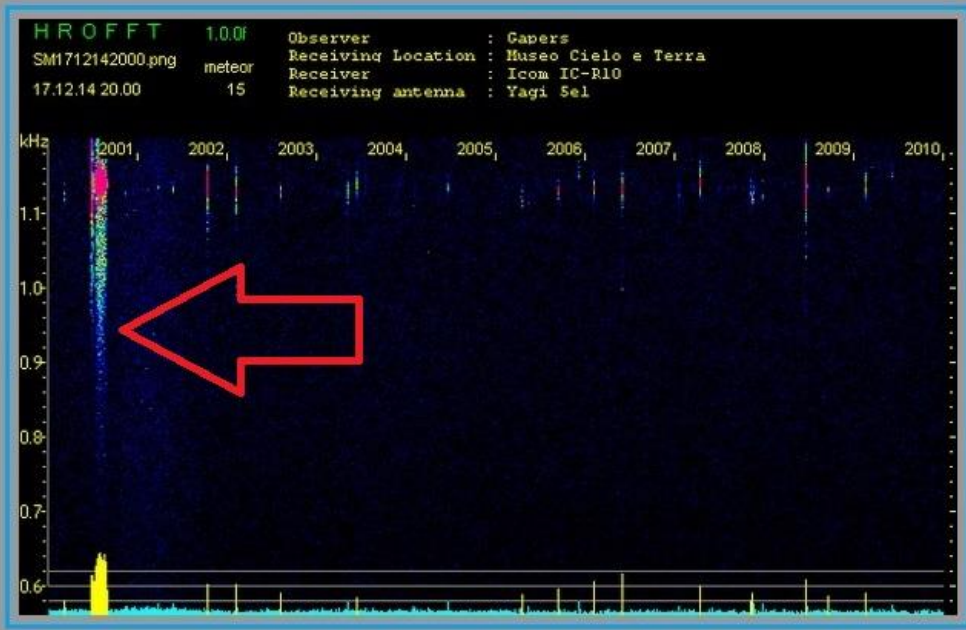

Immagini e video di oggetti luminosi nel cielo di San Giovanni in Persiceto

Romano Serra

PLANETARIO

Meteora
-traccia videoTMEC
-traccia radioTU
alle 23 e 32 di TU
30/10/2015

Conteggio degli eventi di meteor scatter per la giornata in corso

Persiceto - Osservatorio

Geminidi 2017

meteora presa anche nel radio

S. Giovanni in P. 2014/08/14 01:31:52.6(UTC) 0123

V00063+099

bolide tauride 11 nov 2015

2015/11/11 23:14:12 00:00 [refresh] [reset] [stop] [play] [next] [volume] [fullscreen]