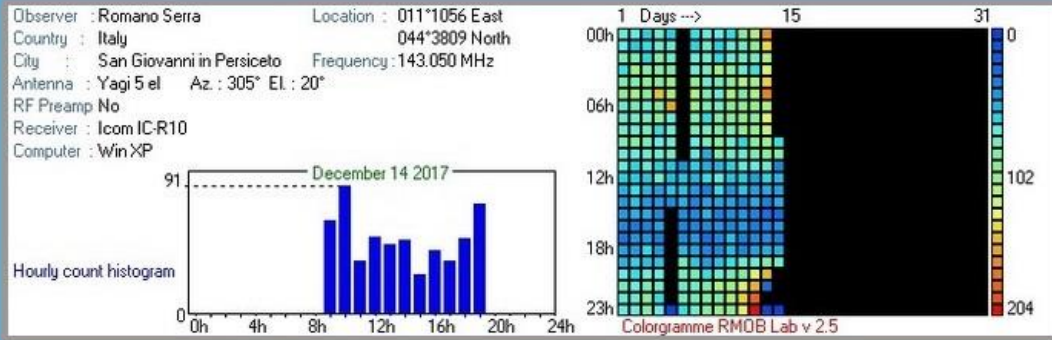

Immagini e video di oggetti luminosi nel cielo di San Giovanni in Persiceto

Romano Serra

PLANETARIO

Meteora
-traccia videoTMEC
-traccia radioTU
alle 23 e 32 di TU
30/10/2015

Conteggio degli eventi di meteor scatter per la giornata in corso