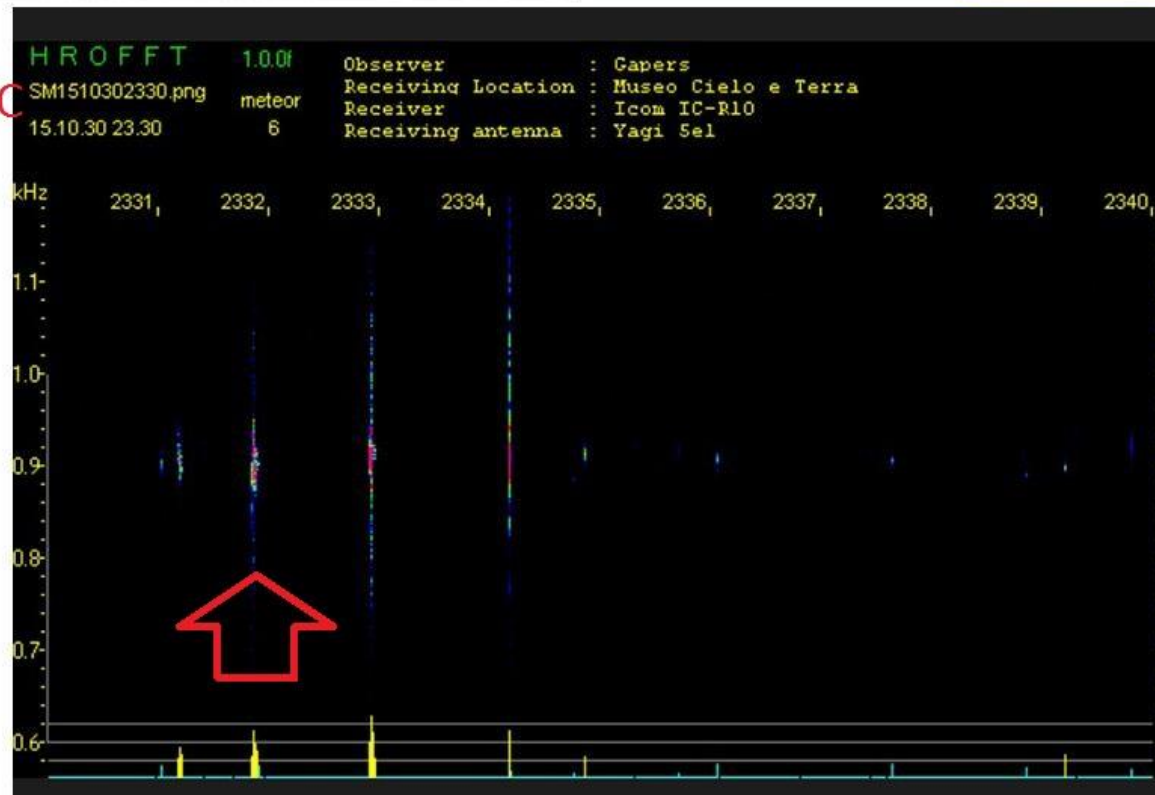

Immagini e video di oggetti luminosi nel cielo di San Giovanni in Persiceto

Romano Serra

PLANETARIO

Meteora
-traccia videoTMEC
-traccia radioTU
alle 23 e 32 di TU
30/10/2015

Conteggio degli eventi di meteor scatter per la giornata in corso

Persiceto - Osservatorio

Geminidi 2017

meteora presa anche nel radio

S. Giovanni in P. 2014/08/14 01:31:52.6(UTC) 0123

V00063+099

bolide tauride 11 nov 2015

2015/11/11 23:14:12 00:00 [refresh] [reset] [stop] [play] [next] [volume] [fullscreen]