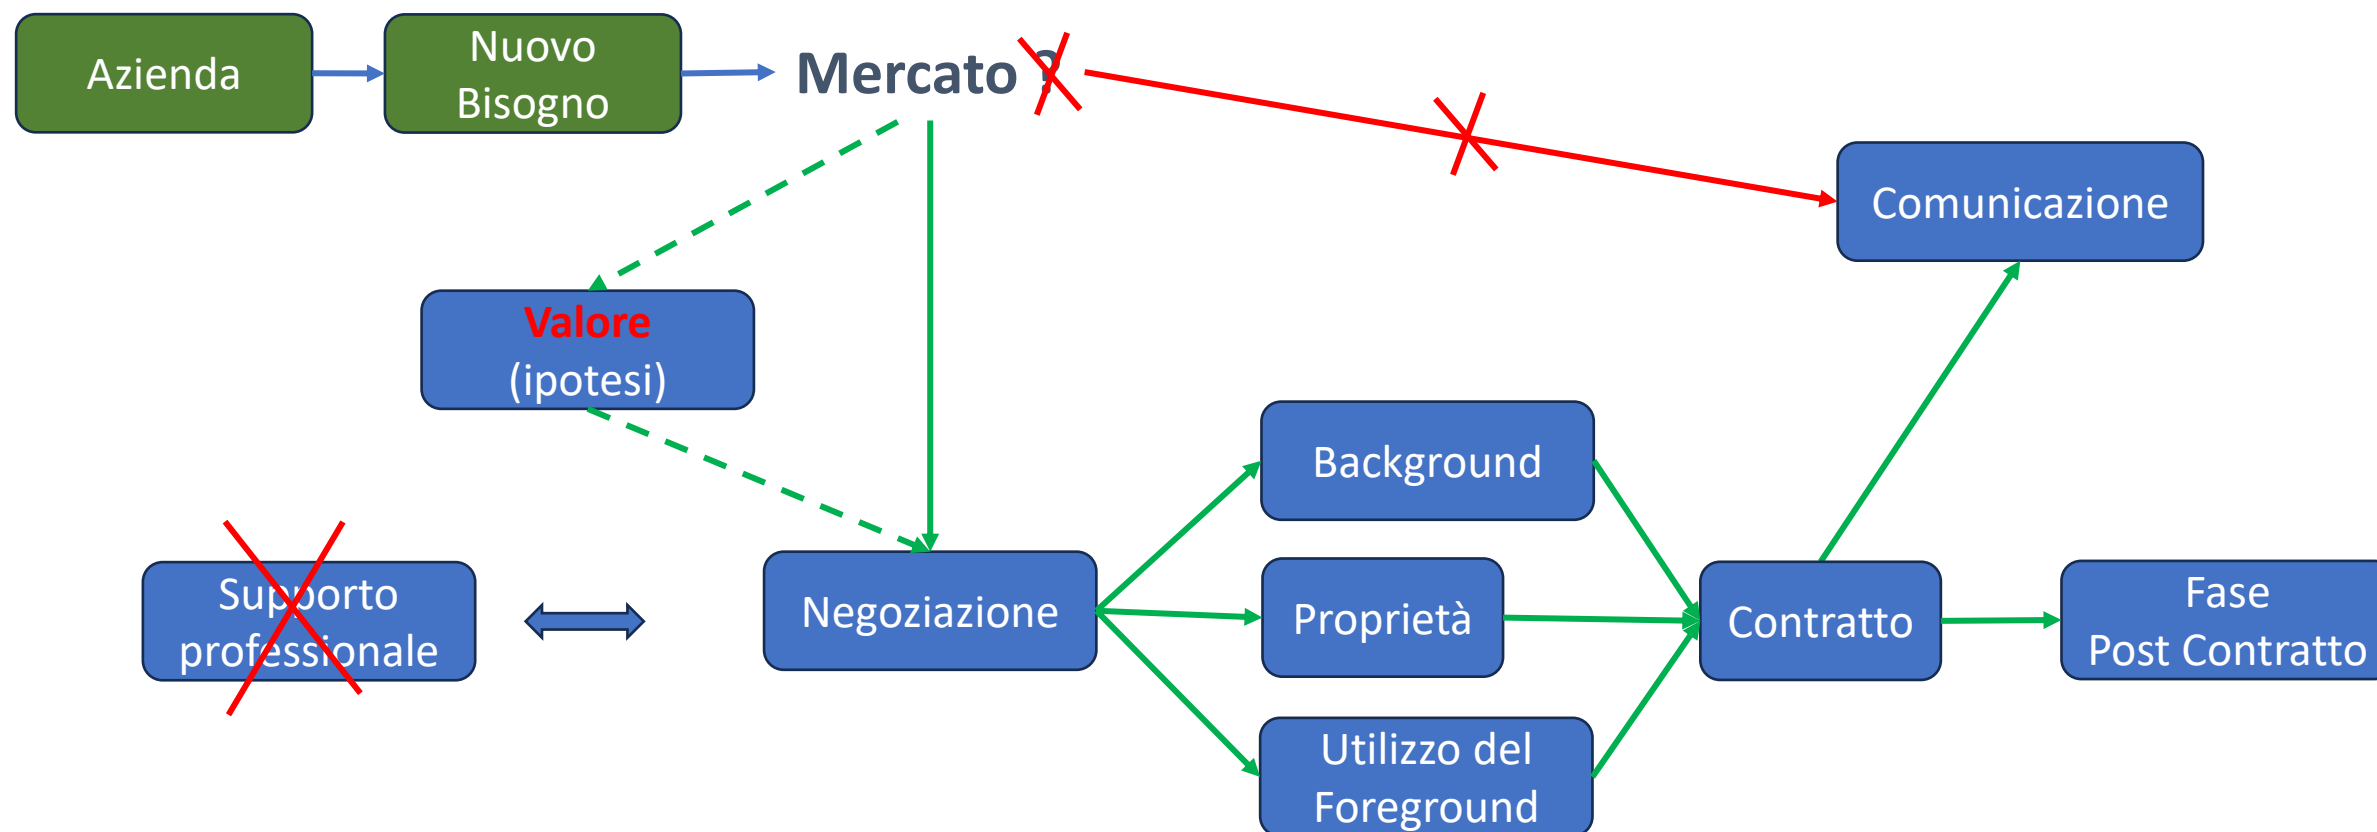

SDD: dal Mercato alla Ricerca