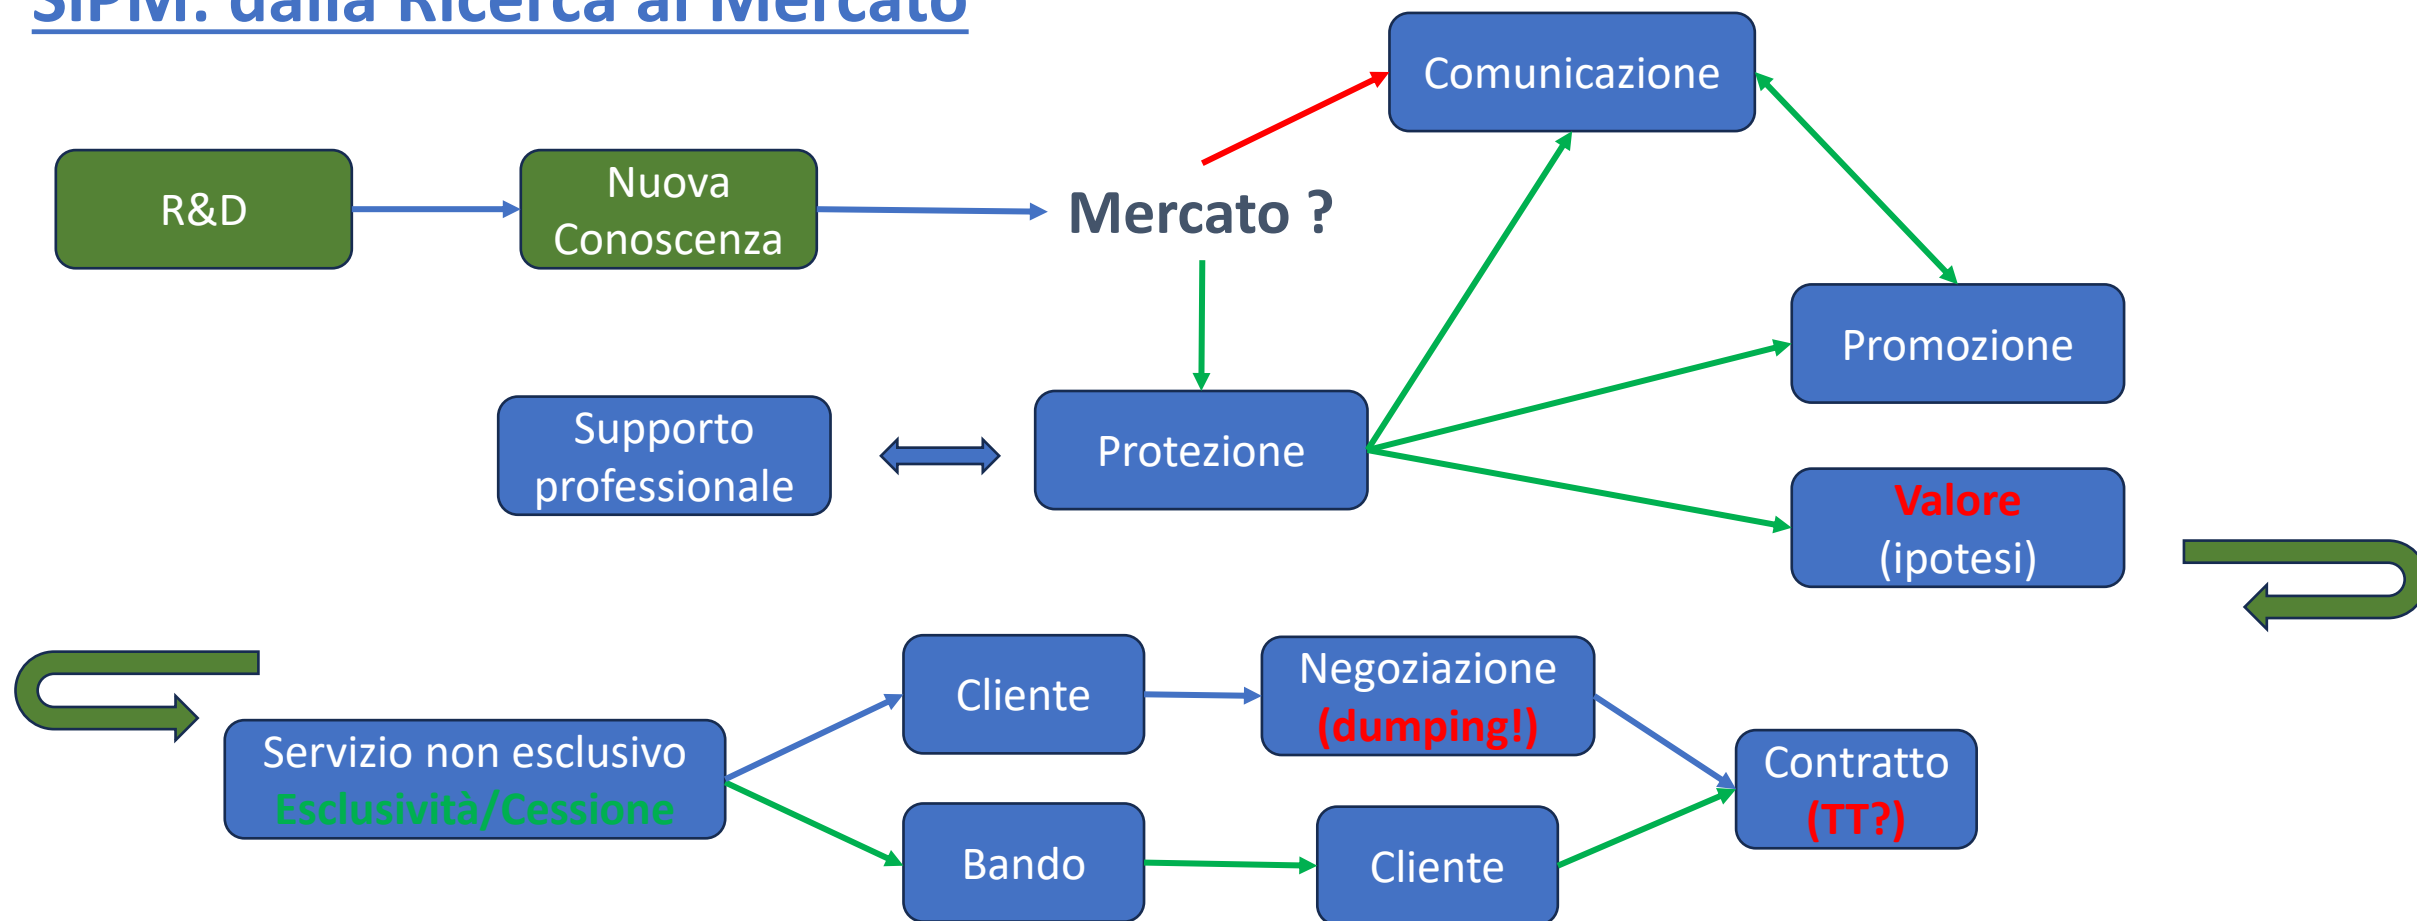

Pierluigi Bellutti – CTA+

Bologna, 2 Ottobre 2024

ring of CTAO-South

Il ruolo dell'Infrastructure Manager

Goal (4/4):

- Costruire una competenza interna alla IR che rispecchi il ruolo manageriale, lavorando da subito per il post-PNRR al fine di garantire la sostenibilità della struttura stessa:
 - posizionamento nazionale/internazionale
 - sviluppo della rete di contatti sul territorio e nei domini di riferimento
 - promozione delle capacità/competenze/servizi
 - etc.

Esperienze* di innovazione: Scienza/Tecnologia/Mercato

via relazioni con l'Impresa

1. Dalla Ricerca al Mercato (Silicon PhotoMultiplier)
2. Dal Mercato alla Ricerca (Silicon Drift Detectors)

Innovazione: Scienza/Tecnologia/Mercato

Obiettivi politico-sociali: alimentare la crescita (impiego, tasse,...)

Obiettivi per la Ricerca: contribuire alla sua sostenibilità

* in FBK- Fondazione Bruno Kessler (TN)

SiPM: dalla Ricerca al Mercato